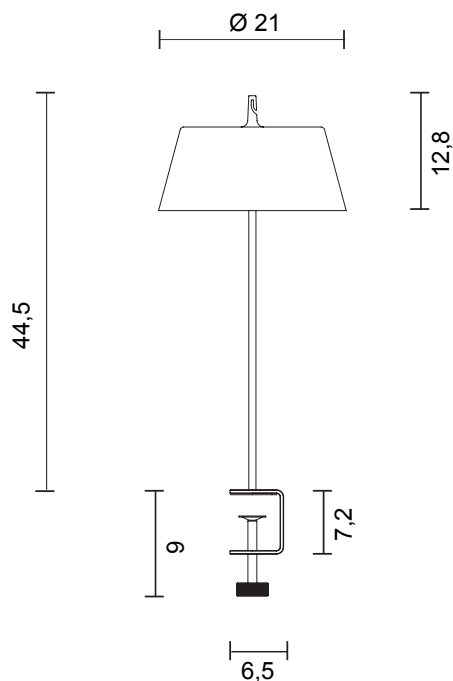

## scheda tecnica - data sheet

modello: model:	<b>LARA MAXI</b>		
codice: code:	<b>2553</b>		
design:	Serge Cornelissen		
anno - year:	2022		
tipologia: typology:	lampada da tavolo dimmerabile e ricaricabile con cavo USB-C dimnable table lamp and rechargeable with USB-C cable		
materiali: materials:	struttura in acciaio e metallo, diffusore in PVC opalino steel and metal structure, opal PVC diffuser		
luce: light:	diffusa diffuse		
sorgente luminosa: light sources:	/WW	LED 140lm	3000K
	/XW	LED 140lm	2700K
durata batteria: battery life:	11 h		
ricarica batteria: battery recharge:	7 h		
grado IP - IP grade:	65		
peso netto - net weight:	0,92 Kg		
finiture - finishes:	.02 nero	.02 black	
marcatatura: marking:			
simboli costruttivi: symbols:	 IP65   		

## Dimensioni - Dimensions

EGOLUCE s.r.l., via I. Newton 12 - 20016 Pero - Milano  
 telefono +39 02 339586.1 - fax. +39 02 3535112  
 e-mail: info@egoluce.com - http://www.egoluce.com

La presente scheda tecnica è di proprietà di EGOLUCE srl. Tutti i diritti sono riservati. Le fotografie, le descrizioni degli apparecchi, i disegni quotati ed i valori fotometrici menzionati sono a titolo indicativo e non costituiscono alcun impegno per la nostra società che si riserva di apportare, in qualsiasi momento e senza preavviso, tutte le modifiche che riterrà opportune.